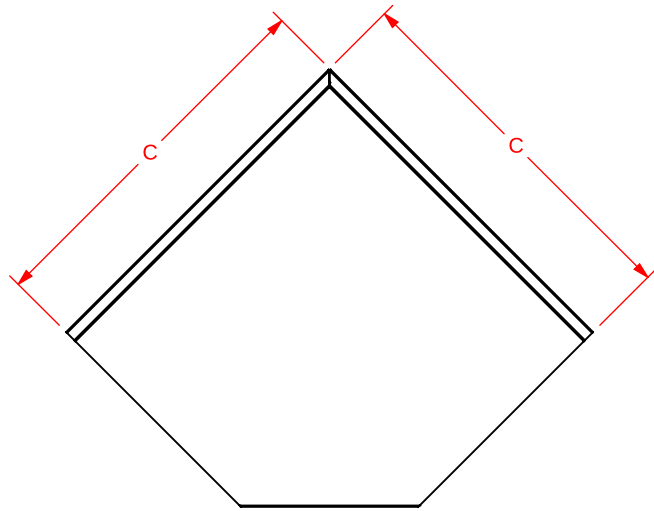

## Spécifications Élément d'Angle

VUE DE DESSUS

VUE FRONTALE

<b>DIMENSIONS ÉLÉMENT D'ANGLE</b>					
DIMENSION	A	B	C	D	E
ÉLÉMENT D'ANGLE	41.25"	37.25"	46.625"		
HAUTEUR DE LA PORTE					28.188"
LARGEUR DE LA PORTE				22.125"	