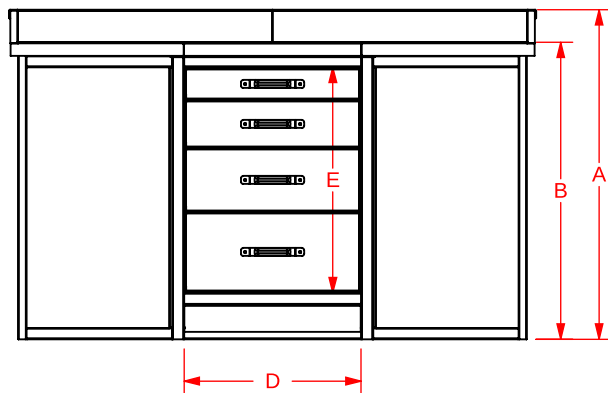

## Spécifications Élément d'Angle

VUE DE DESSUS

VUE FRONTALE

<b>DIMENSIONS ÉLÉMENT D'ANGLE</b>					
DIMENSION	A	B	C	D	E
ÉLÉMENT D'ANGLE	41.25"	37.25"	46.625"		
HAUTEUR DE LA PORTE					28.188"
LARGEUR DE LA PORTE				22.125"	