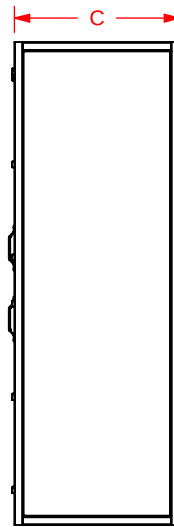

SPÉCIFICATIONS GRANDES ARMOIRES À FOURNITURES

DIMENSIONS GRANDE ARMOIRE

| DIMENSIONS | A | B | C | D | E |
|---------------------------|-------|--------|--------|-------|---------|
| ARMOIRE | 85.5" | 48.75" | 29.25" | | |
| OVERTURE DE PORTE HAUTEUR | | | | 41.0" | |
| OVERTURE DE PORTE LARGEUR | | | | | 22.125" |