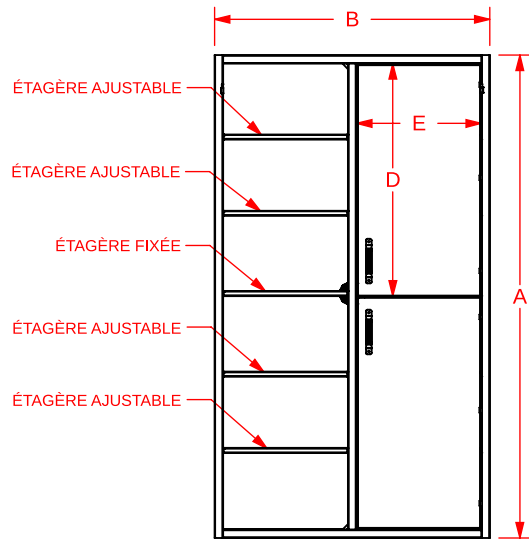

SPÉCIFICATIONS GRANDES ARMOIRES À FOURNITURES

DIMENSIONS GRANDE ARMOIRE

| DIMENSIONS | A | B | C | D | E |
|---------------------------|-------|--------|--------|-------|---------|
| ARMOIRE | 85.5" | 48.75" | 29.25" | | |
| OVERTURE DE PORTE HAUTEUR | | | | 41.0" | |
| OVERTURE DE PORTE LARGEUR | | | | | 22.125" |