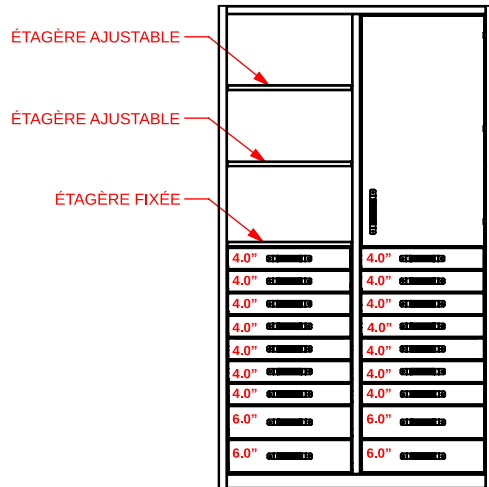

SPÉCIFICATIONS GRANDES ARMOIRES À FOURNITURES

DIMENSIONS GRANDE ARMOIRE

| DIMENSIONS | A | B | C | D | E |
|---------------------------|-------|--------|--------|-------|---------|
| ARMOIRE | 85.5" | 48.75" | 29.25" | | |
| OVERTURE DE PORTE HAUTEUR | | | | 41.0" | |
| OVERTURE DE PORTE LARGEUR | | | | | 22.125" |