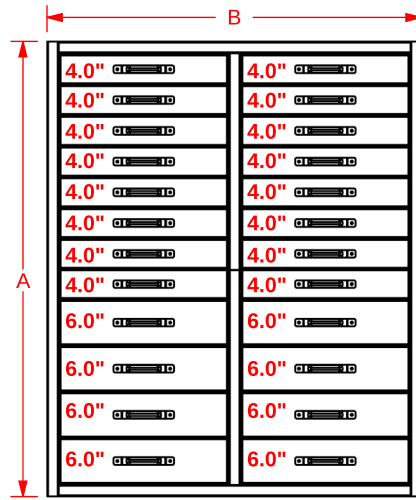

SPÉCIFICATIONS ARMOIRES À FOURNITURES

DIMENSIONS ARMOIRE À FOURNITURES

DIMENSIONS	A	B	C	D	E
ARMOIRE	59.375"	48.75"	29.25"		
OUVERTURE DE PORTE HAUTEUR				28.188"	
OUVERTURE DE PORTE LARGEUR					22.125"