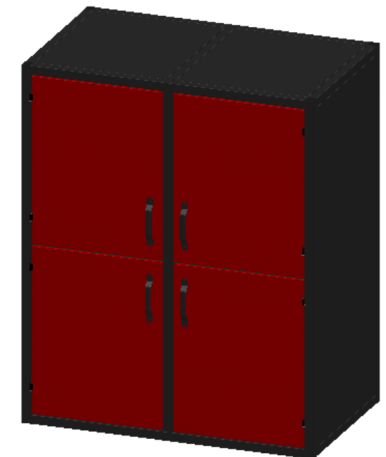

SPÉCIFICATIONS ARMOIRES À FOURNITURES

DIMENSIONS ARMOIRE À FOURNITURES

DIMENSIONS	A	B	C	D	E
ARMOIRE	59.375"	48.75"	29.25"		
OUVERTURE DE PORTE HAUTEUR				28.188"	
OUVERTURE DE PORTE LARGEUR					22.125"