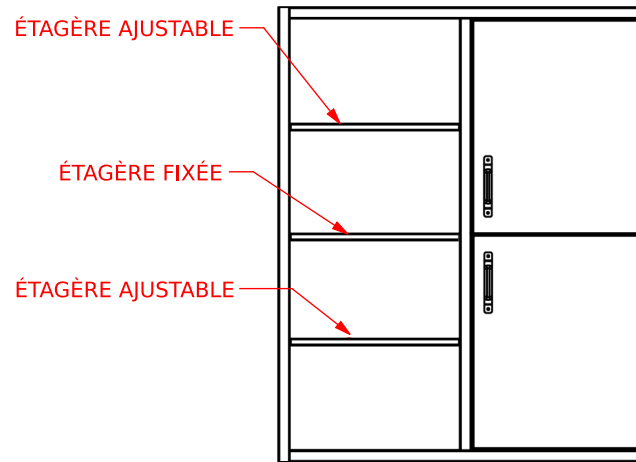

SPÉCIFICATIONS ARMOIRES À FOURNITURES

DIMENSIONS ARMOIRE À FOURNITURES

DIMENSIONS	A	B	C	D	E
ARMOIRE	59.375"	48.75"	29.25"		
OUVERTURE DE PORTE HAUTEUR				28.188"	
OUVERTURE DE PORTE LARGEUR					22.125"