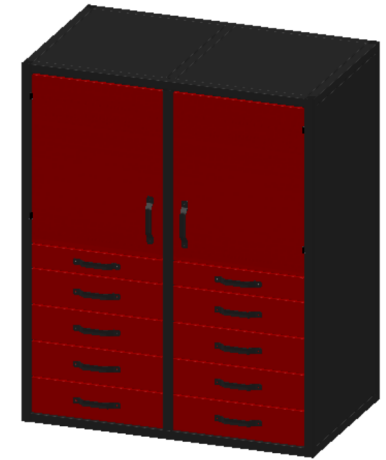

SPÉCIFICATIONS ARMOIRES À FOURNITURES

DIMENSIONS ARMOIRE À FOURNITURES

DIMENSIONS	A	B	C	D	E
ARMOIRE	59.375"	48.75"	29.25"		
OUVERTURE DE PORTE HAUTEUR				28.188"	
OUVERTURE DE PORTE LARGEUR					22.125"