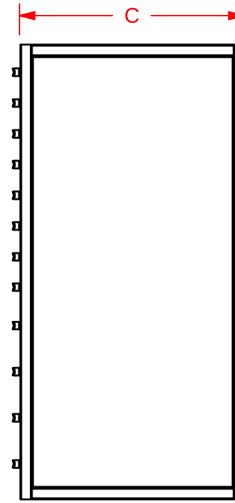

SPÉCIFICATIONS ARMOIRES À FOURNITURES

DIMENSIONS ARMOIRE À FOURNITURES

DIMENSIONS	A	B	C	D	E
ARMOIRE	59.375"	48.75"	29.25"		
OUVERTURE DE PORTE HAUTEUR				28.188"	
OUVERTURE DE PORTE LARGEUR					22.125"