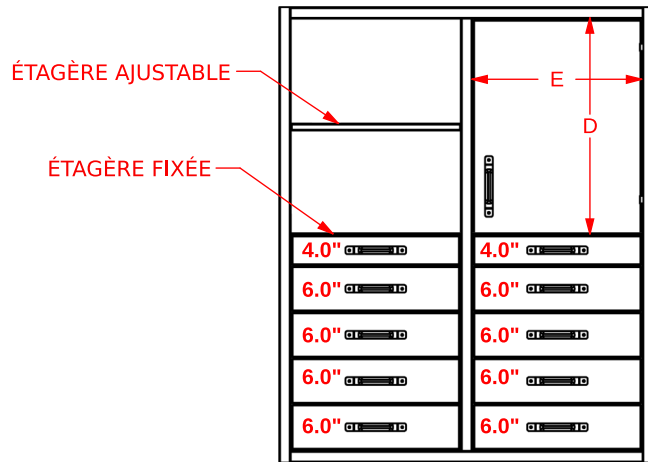

SPÉCIFICATIONS ARMOIRES À FOURNITURES

DIMENSIONS ARMOIRE À FOURNITURES

DIMENSIONS	A	B	C	D	E
ARMOIRE	59.375"	48.75"	29.25"		
OUVERTURE DE PORTE HAUTEUR				28.188"	
OUVERTURE DE PORTE LARGEUR					22.125"